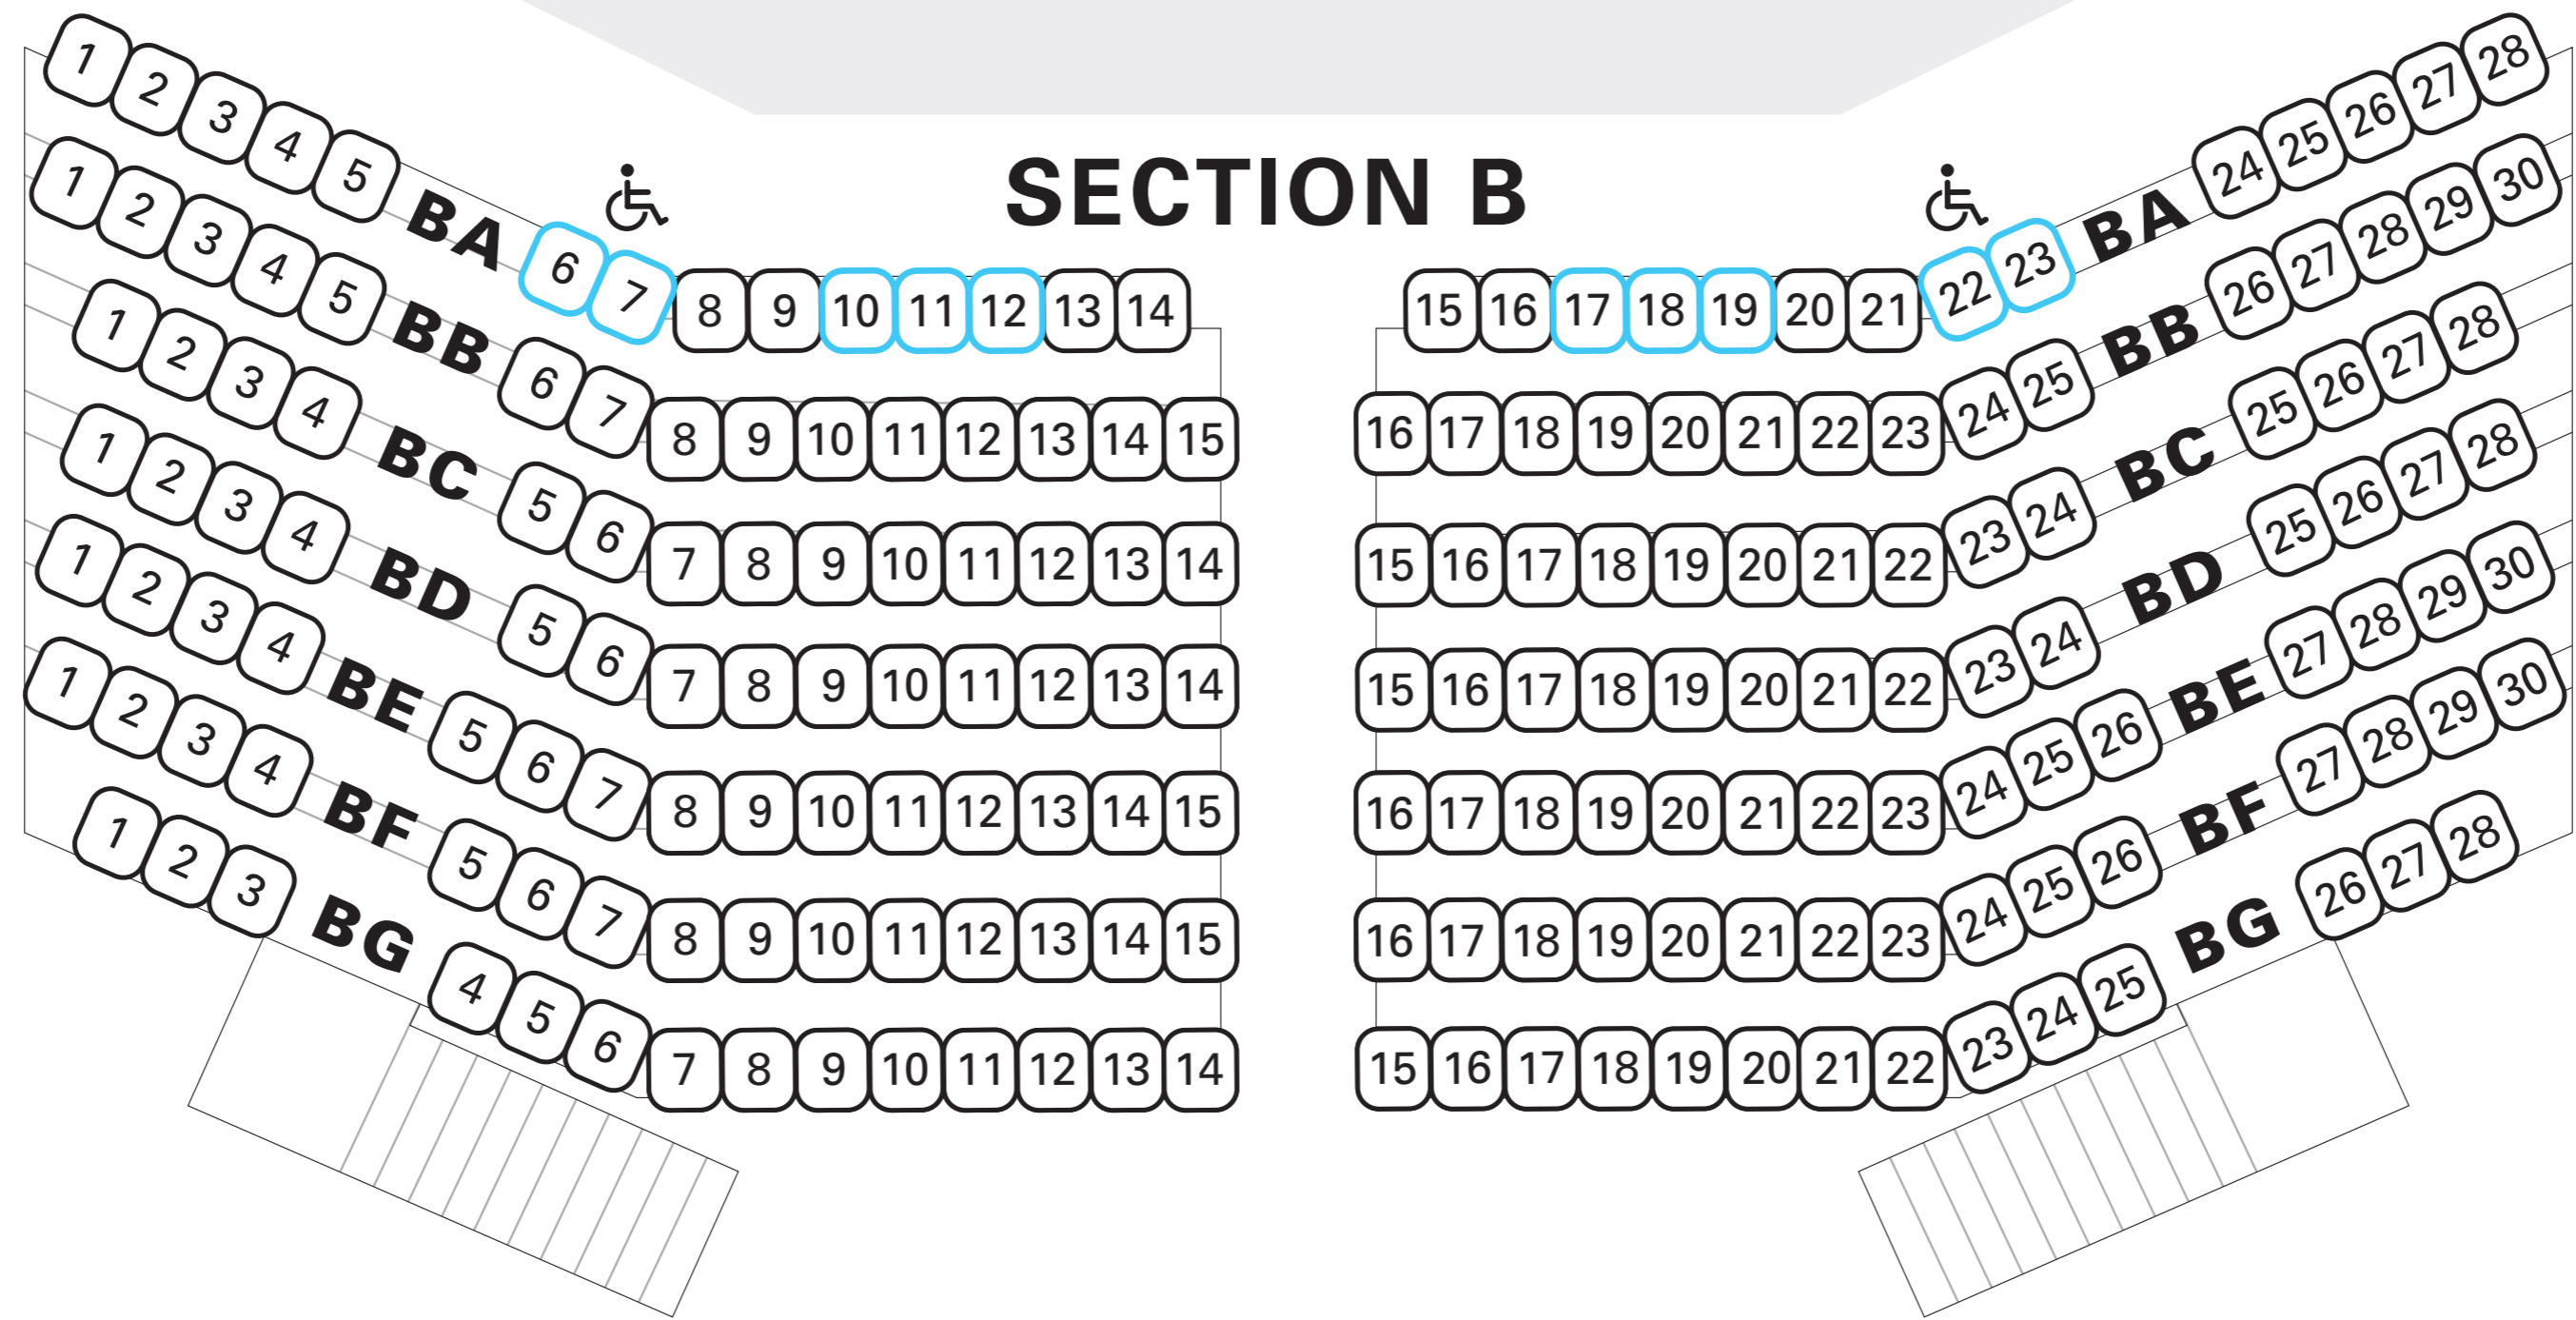

SINGTEL WATERFRONT THEATRE

TRAVERSE

Door 1
(LEVEL 1)

Door 2
(LEVEL 1)

SINGTEL WATERFRONT THEATRE TRAVERSE