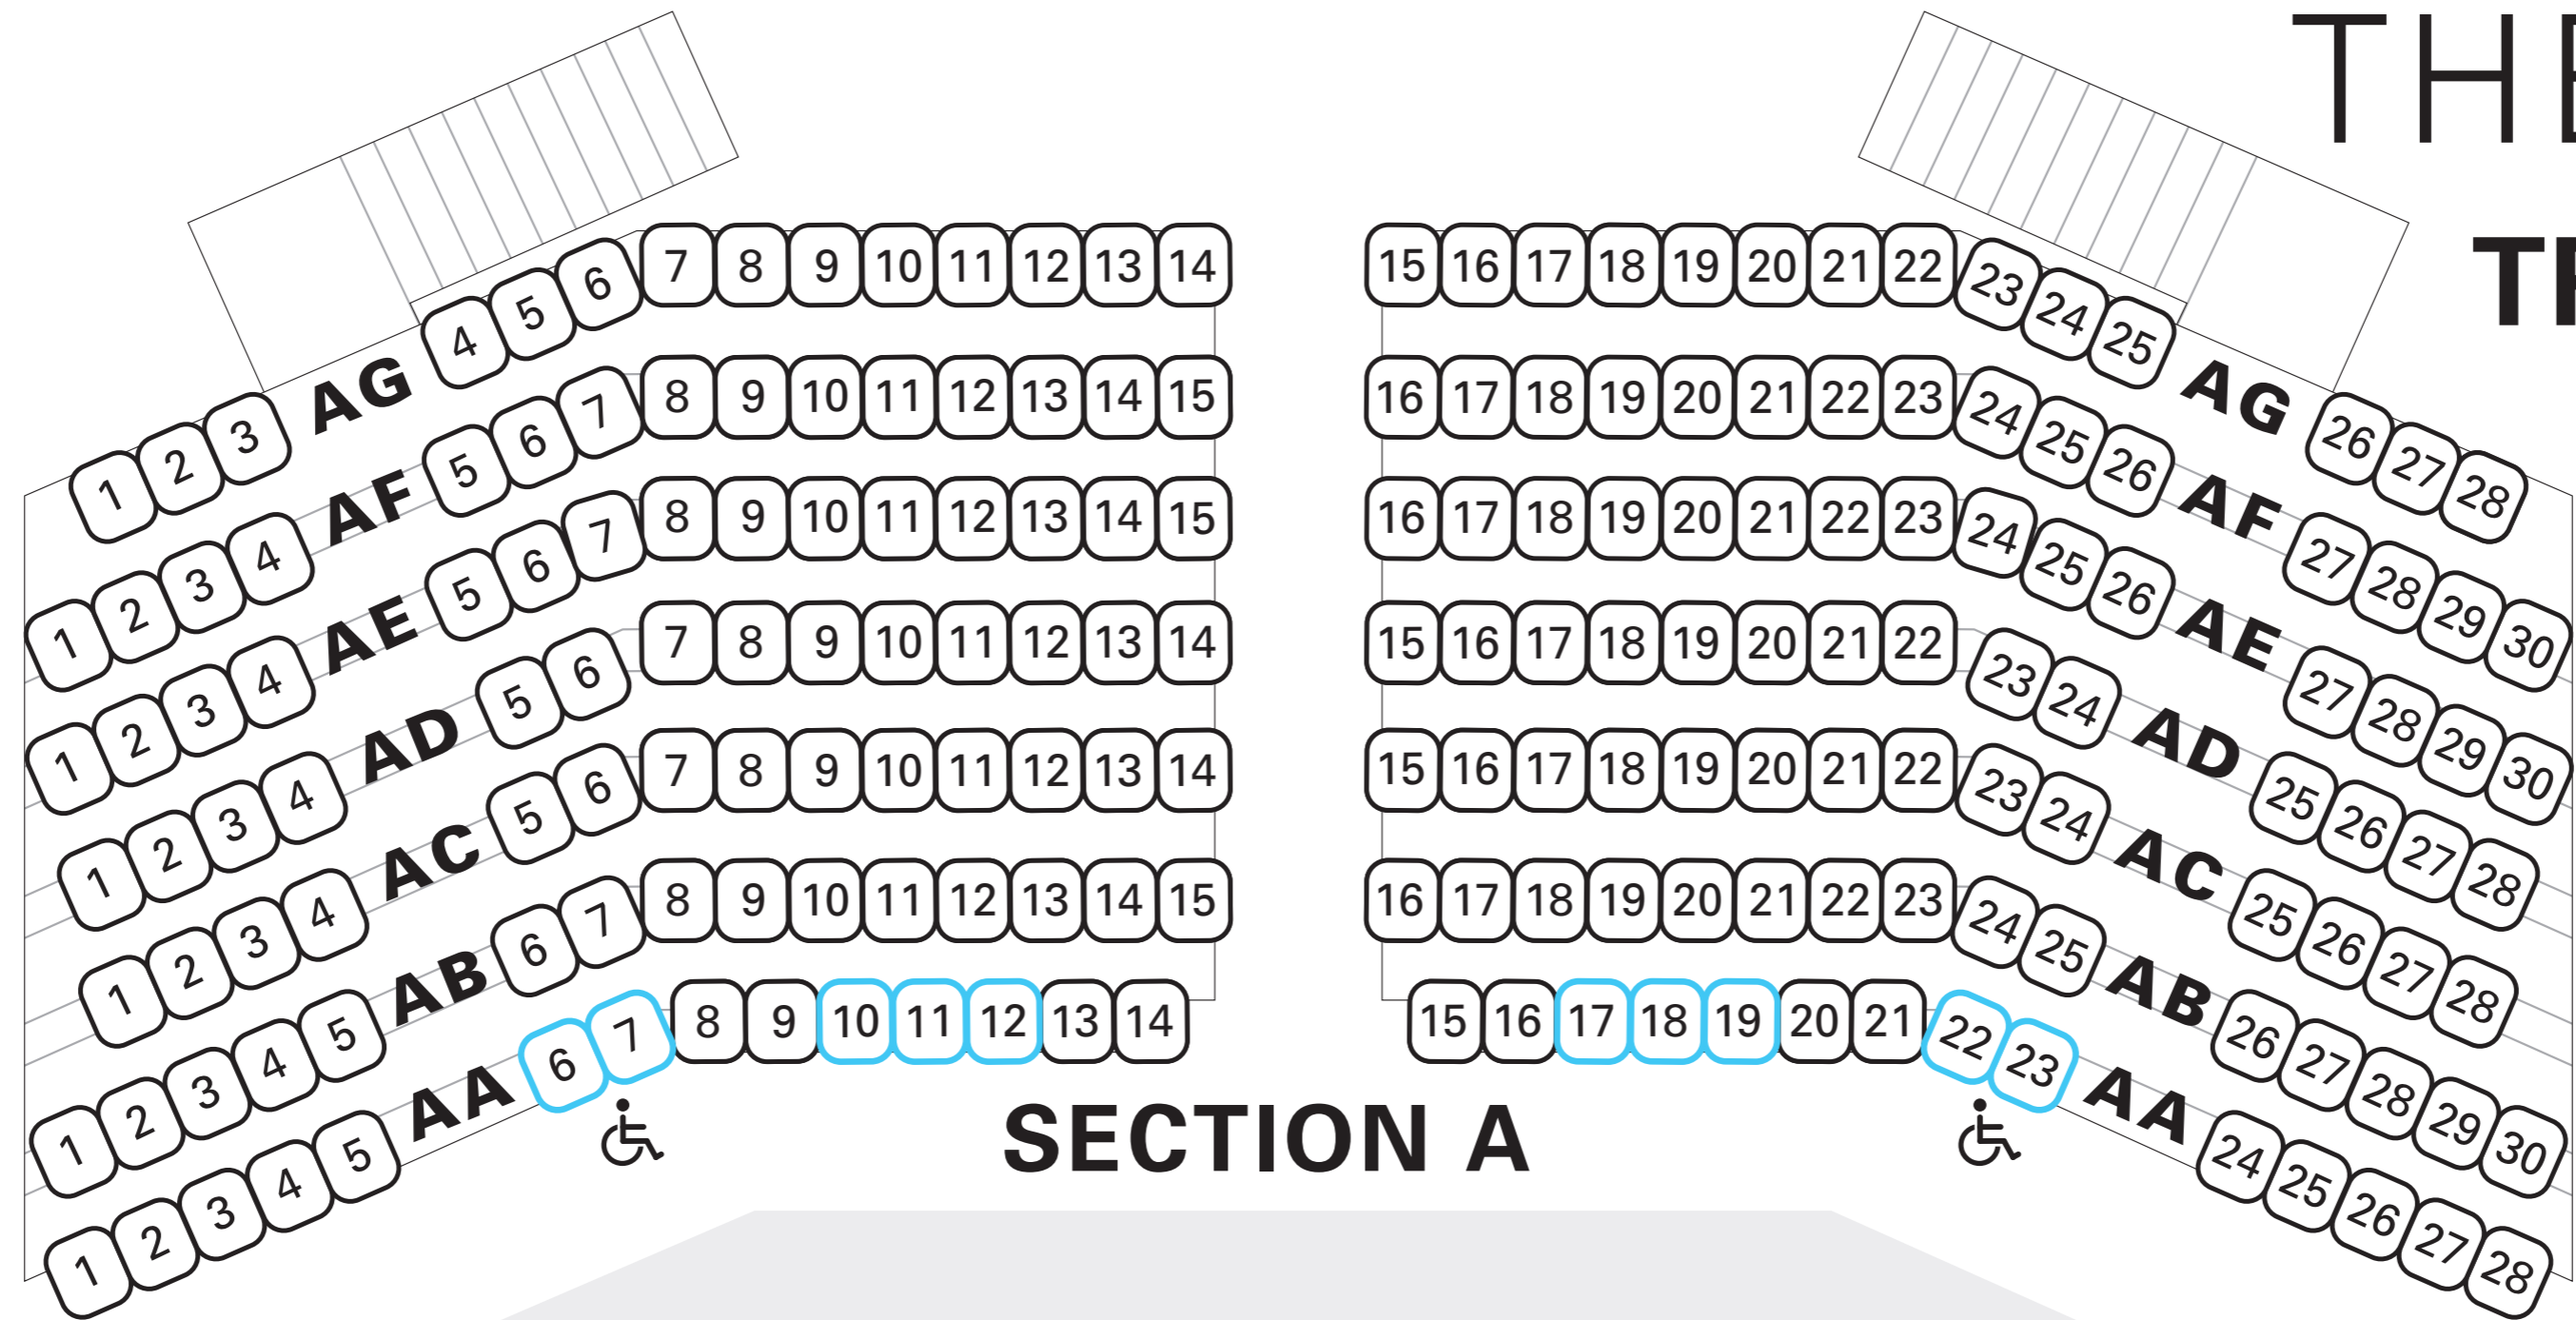

SINGTEL WATERFRONT THEATRE

TRAVERSE

Door 1
(LEVEL 1)

Door 2
(LEVEL 1)

SINGTEL WATERFRONT THEATRE TRAVERSE